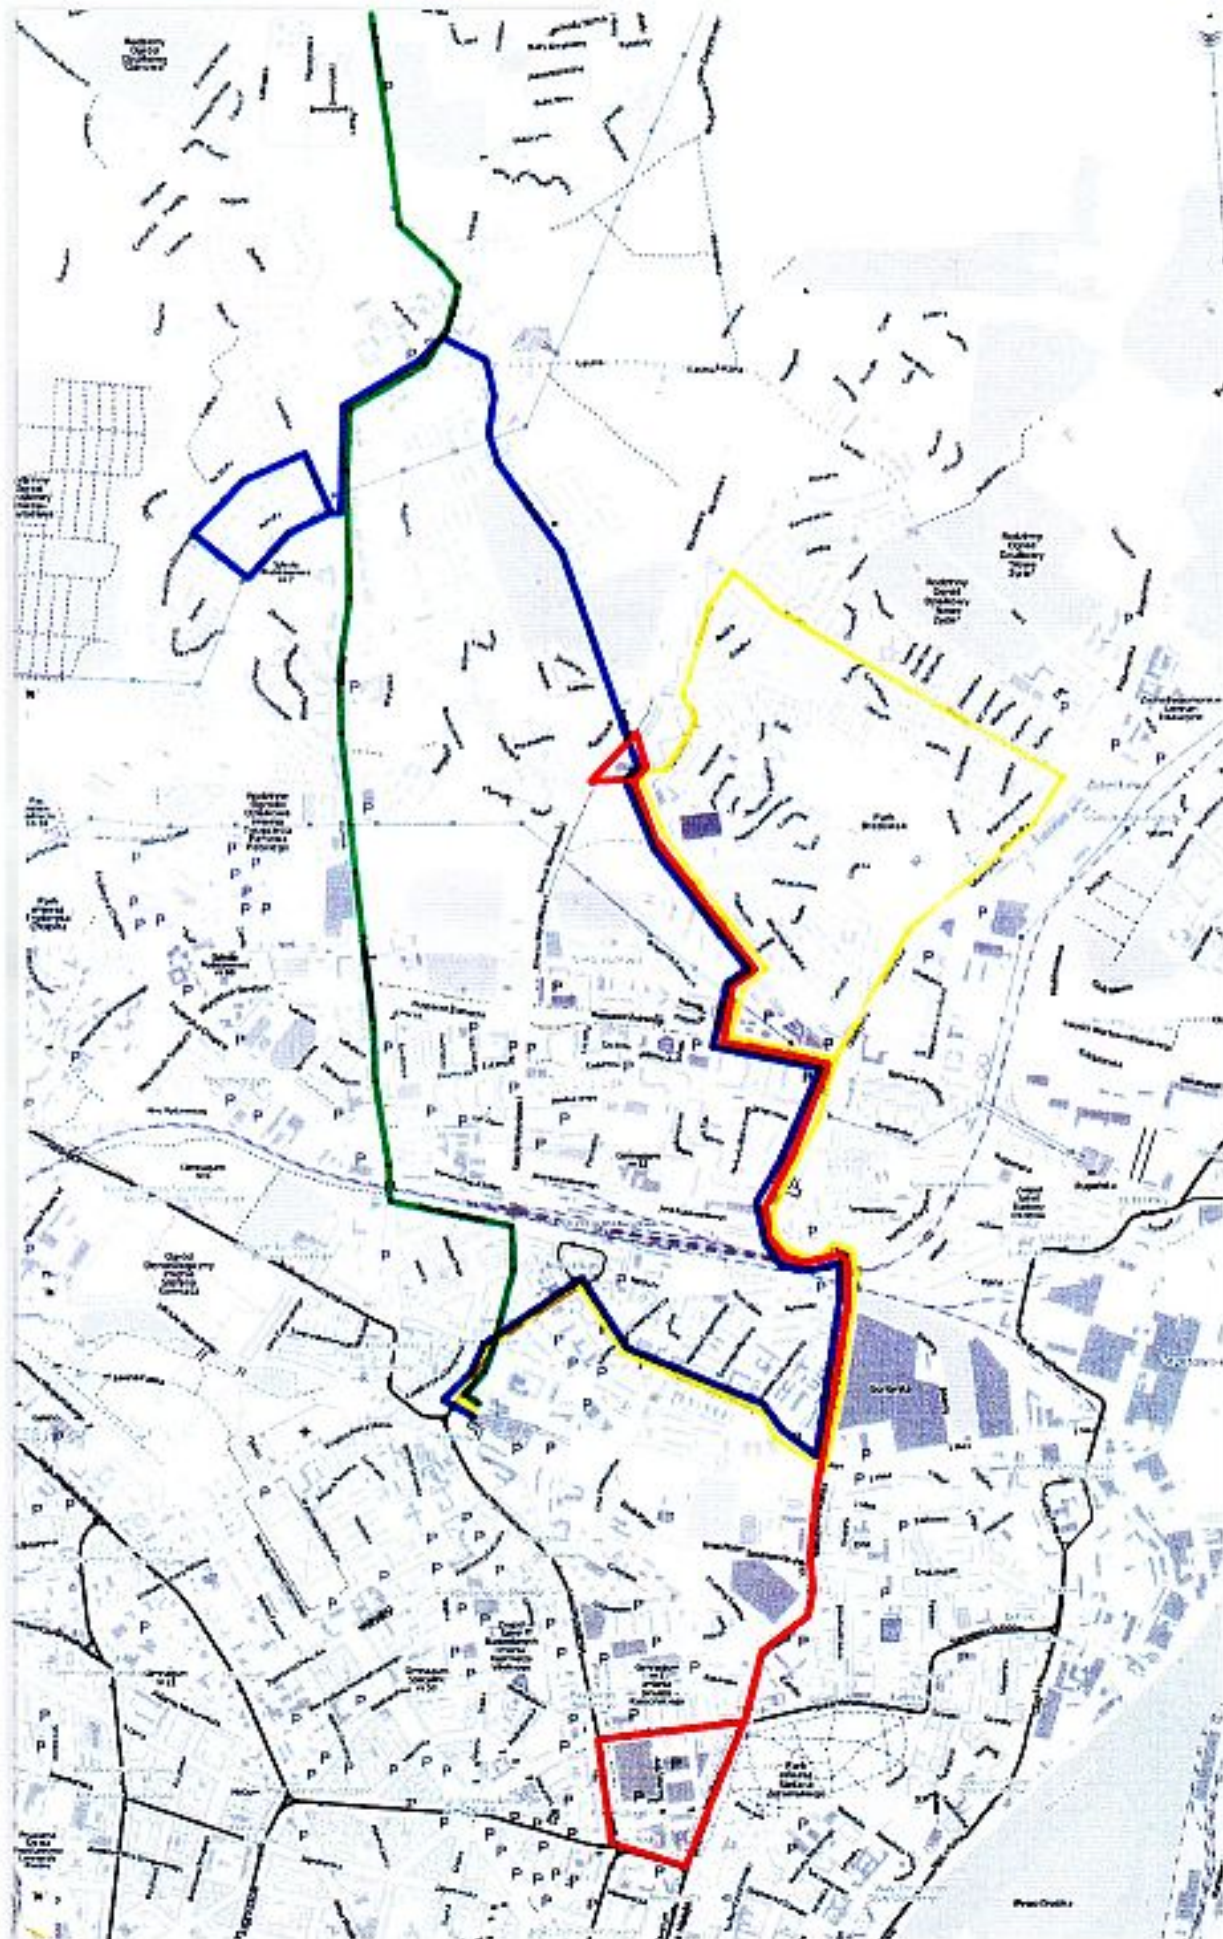

**zółte tło** – koordynacja z liniami na wspólnym ciągu,

\* – skoordynowanie kursów linii 68 i 87 na przystanku „Warszewo Kościół” – wszystkie kursy w okresie,

\*\* – skoordynowanie kursów linii 68 i 87 na przystanku „Warszewo Kościół” – wybrane kursy w okresie.

ZASTĘPCA DYREKTORA  
ds. Transportu Miejskiego

*Marek Jastrzębski-Trzebiatowski*

*Koska*

**Mapa – obecny uklad linii ( 57 68 82 87 )**

Rozkład jazdy dla linii :	<b>57</b>
Przystanek:	<b>KOŁŁATAJA</b>
Kierunek:	<b>KORMORANÓW</b>