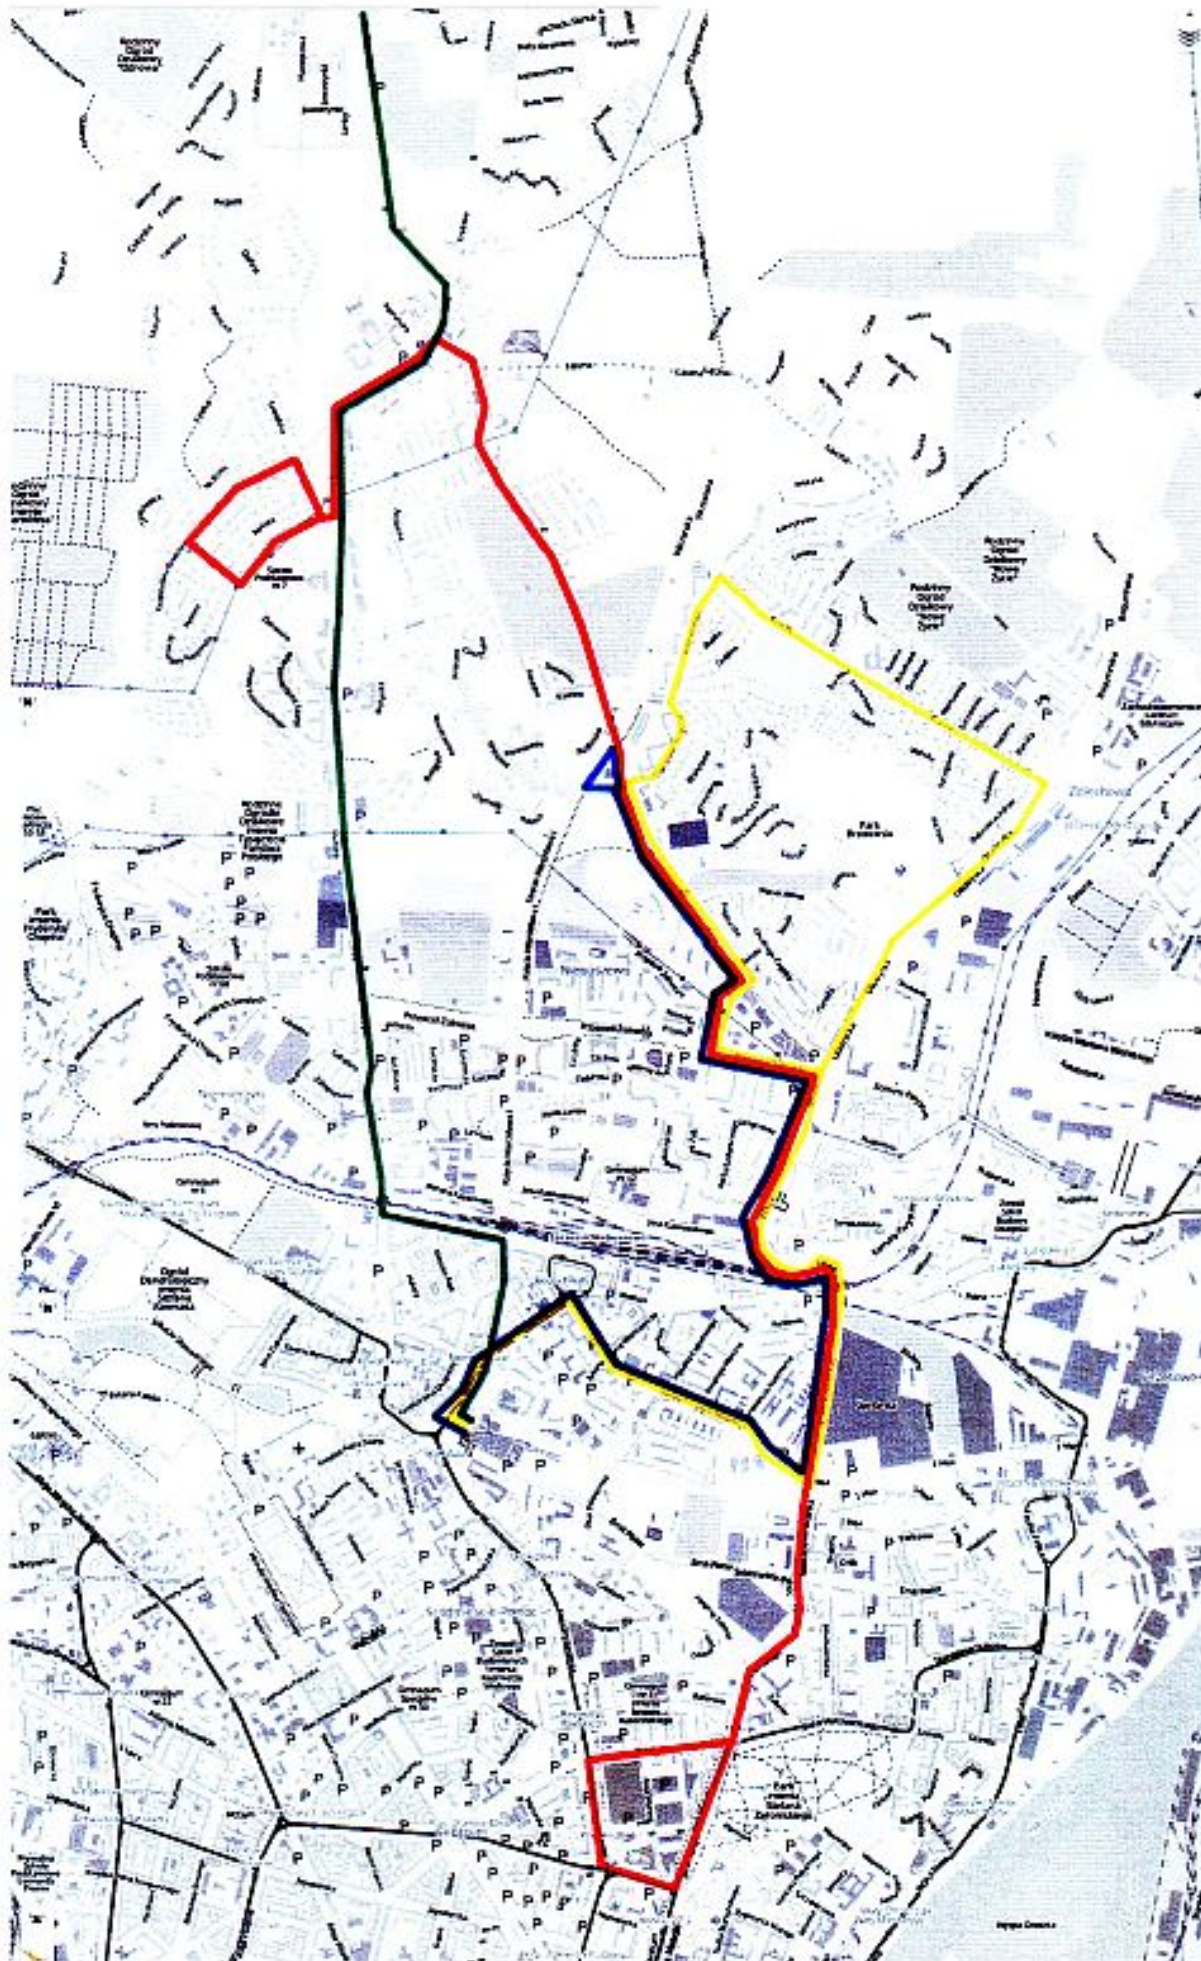

ZASTĘPCA DYREKTORA  
ds. Transportu Miejskiego

*Marek Jastrzębski-Trzebiatowski*

*Koska*

**Mapa – obecny uklad linii ( 57 68 82 87 )**

Rozkład jazdy dla linii :	<b>57</b>
Przystanek:	<b>KOŁŁATAJA</b>
Kierunek:	<b>KORMORANÓW</b>