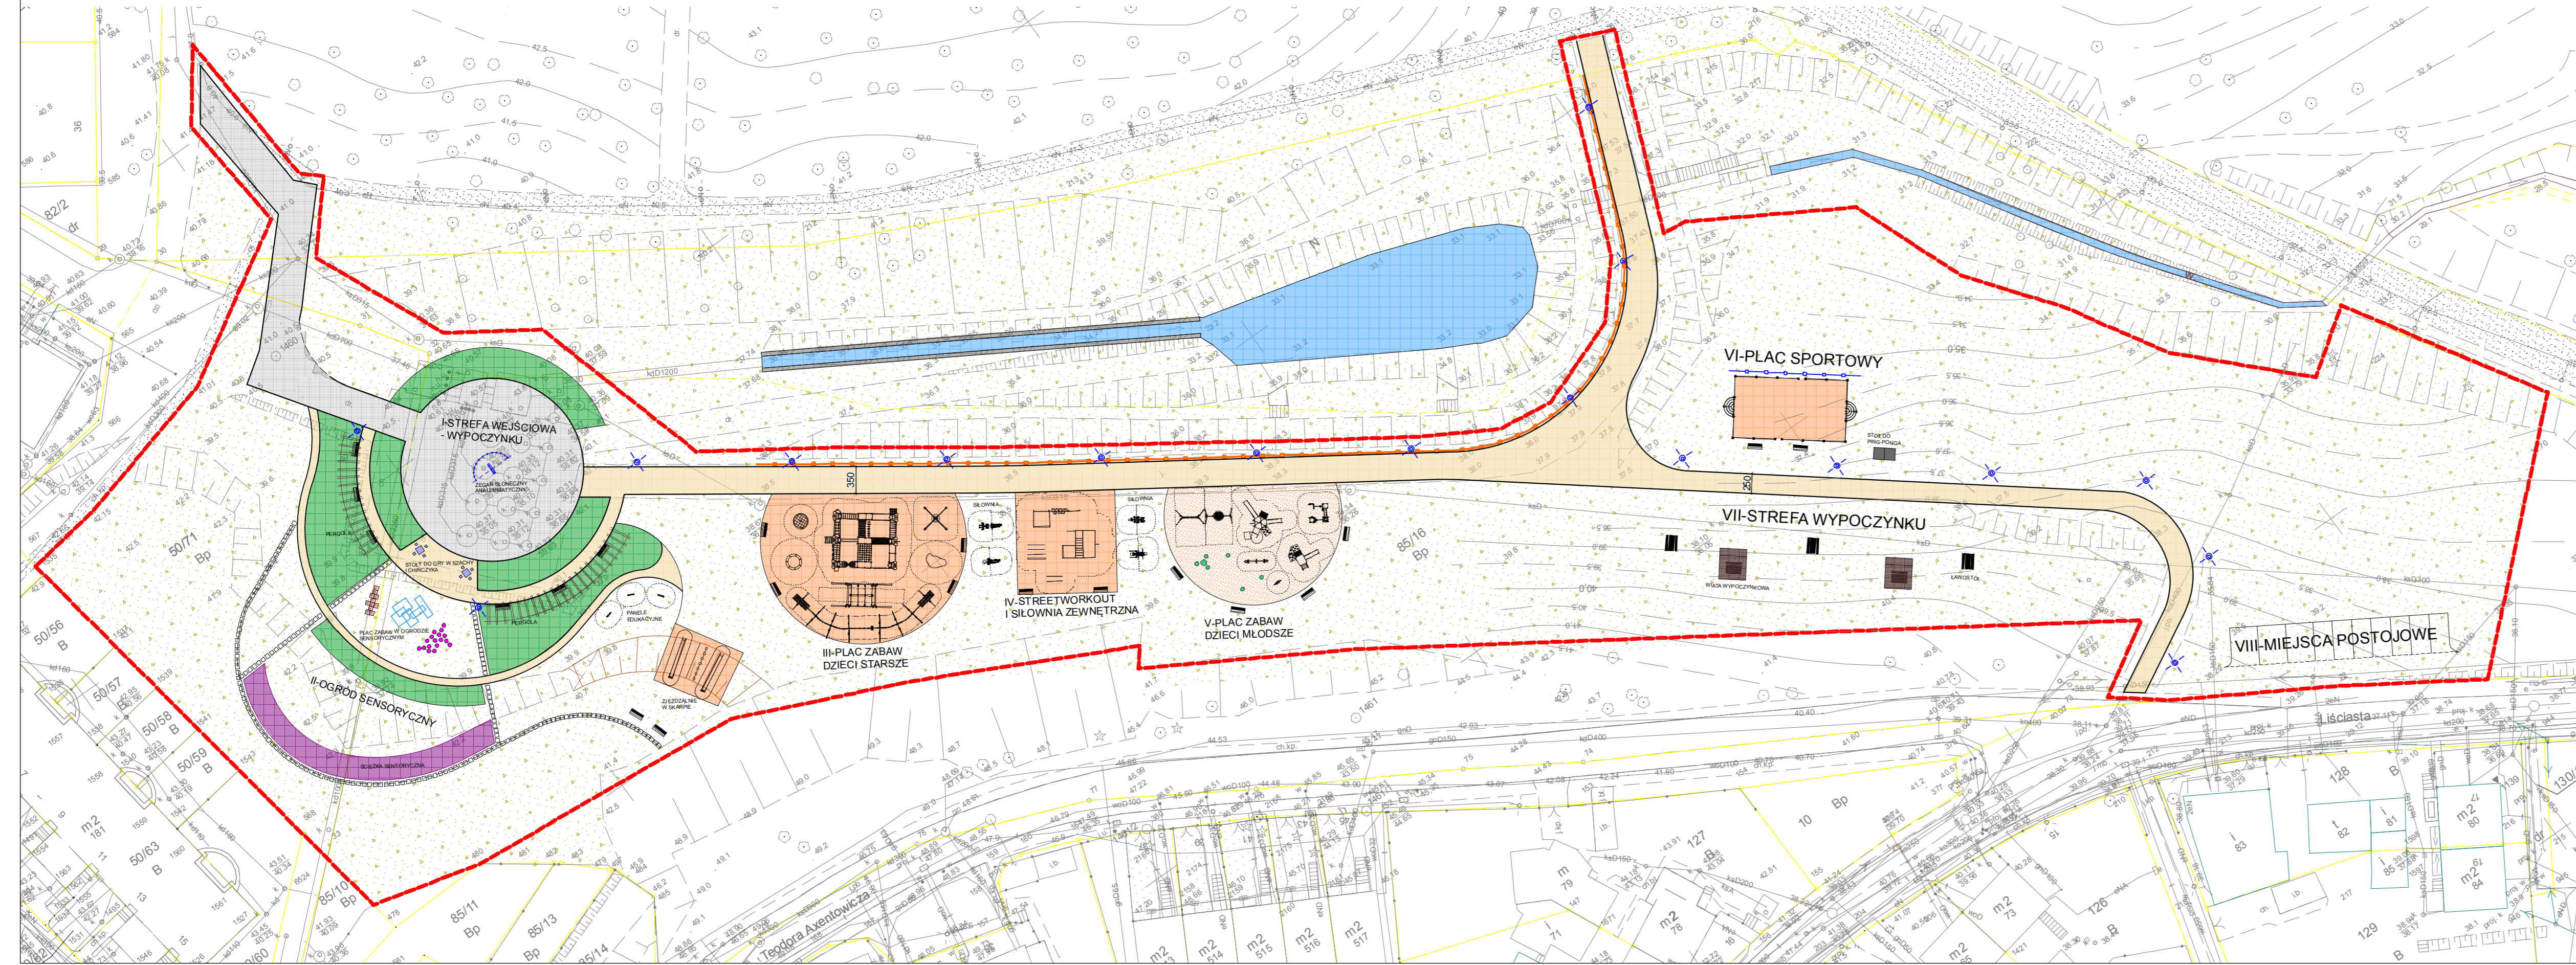

KONCEPCJA PROGRAMOWO-PRZESTRZENNA PROJEKTU SZCZECIŃSKIEGO BUDŻETU OBYWATELSKIEGO EDYCJA 2017

PN. "PARK BRODOWSKI ŻELECHOWA - SENSORYCZNY OGRÓD ZABAW, STREFA SPORTU I REKREACJI"

LEGENDA

- ZAKRES OPRACOWANIA
- GRANICA DZIAŁKI
- ISTNIEJĄCA NAWIERZCHNIA
- WODA

ELEMENTY ZAGOSPODAROWANIA

- I** STREFA WEJŚCIOWA - WYPOCZYNKU
- II** OGRÓD SENSORYCZNY
- III** PLAC ZABAW - DZIECI STARSZE
- IV** STREETWORKOUT I SIŁOWNIA ZEWNĘTRZNA
- V** PLAC ZABAW - DZIECI MŁODSZE
- VI** PLAC SPORTOWY
- VII** STREFA WYPOCZYNKU
- VIII** MIEJSCA POSTOJOWE

- PERGOLA
- WIATA WYPOCZYNKOWA
- STÓŁ DO PING-PONGA
- ŁAWOSTÓŁ
- + LAMPKA PARKOWA
- + ŁAWKA
- BARIERKA DREWNIANA
- + PIŁKOCHWYT
- + STÓŁ DO GRY W SZACHY I CHIŃCZYKA
- + ŚCIEŻKA TERENOWA

PLAC ZABAW - DZIECI STARSZE

- 1 ZJEZDZALNIE W SKARPIE
- 2 ZESTAW ZABAWOWY
- 3 KARUZELA
- 4 HUŚTAWKA WIELOOSOBOWA
- 5 KOLEJKA SZYNOWA
- 6 SKAŁKA WSPINACZKOWA
- 7 HUŚTAWKA SŁUPOWA KRZYŻOWA
- 8 TRAMPOLINA

PLAC ZABAW - DZIECI MŁODSZE